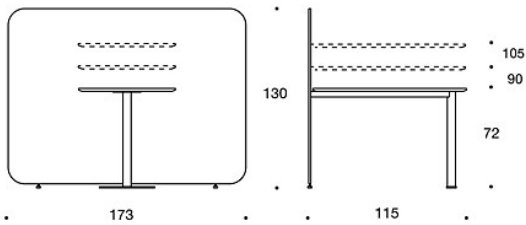

MATERIAALIKUVAUS:

Seinäke: ympäriverhoiltu

Kansi: tammi, saarni, petsattu saarni tai valkoinen laminaatti

Jalka: valkoinen

TUOTEKODI:

297LM = matalalla seinäkkeellä

297HM = korkealla seinäkkeellä

LISÄVARUSTEET:

Sähköistys.

SÄÄDÖT:

Seinäkkeet: korkeussäädettävät liukunastat.

Mittapiirros:

297LM72 / LM90 / LM105

297LM7272 / LM9090 / LM105105

297LM7290 / LM72105 / LM90105

Mittapiirros 2: