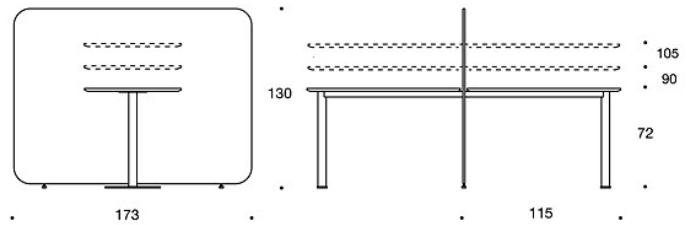

Sähköistys.

SÄÄDÖT:

Seinäkkeet: korkeussäädettävät liukunastat.

Mittapiirros:

297LM72 / LM90 / LM105

297LM7272 / LM9090 / LM105105

297LM7290 / LM72105 / LM90105

Mittapiirros 2: