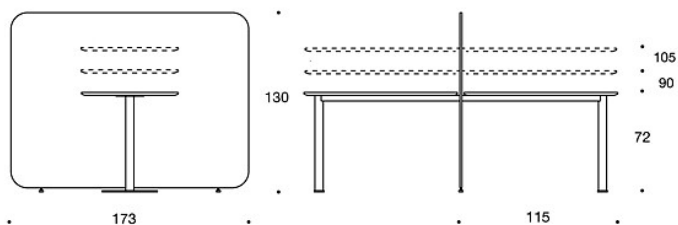

### SÄÄDÖT:

**Seinäkkeet:** korkeussäädettävät liukunastat.

---

### HIILIJALANJÄLKI:

**PodMeeting Xpress 297HM:** 117,34 kg CO<sub>2</sub>e

Mittapiirros:

297LM72 / LM90 / LM105

297LM7272 / LM9090 / LM105105

297LM7290 / LM72105 / LM90105

Mittapiirros 2:

297HM72 / HM90 / HM105