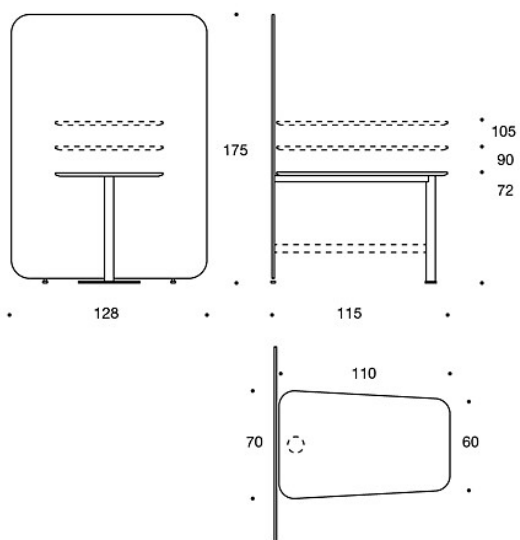

### HIILIJALANJÄLKI:

**PodMeeting Xpress 297HM:** 117,34 kg CO<sub>2</sub>e

Mittapiirros:

297LM72 / LM90 / LM105

297LM7272 / LM9090 / LM105105

297LM7290 / LM72105 / LM90105

Mittapiirros 2:

297HM72 / HM90 / HM105