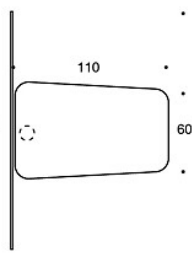

MATERIAALIKUVAUS:

Seinäke: ympäriverhoiltu

Kansi: tammi, saarni, petsattu saarni tai valkoinen laminaatti

Jalka: valkoinen

TUOTEKODI:

297LM = matalalla seinäkkeellä

297HM = korkealla seinäkkeellä

LISÄVARUSTEET:

Sähköistys.

SÄÄDÖT:

Seinäkkeet: korkeussäädettävät liukunastat.

Mittapiirros:

297LM72 / LM90 / LM105

297LM7272 / LM9090 / LM105105

297LM7290 / LM72105 / LM90105

Mittapiirros 2: