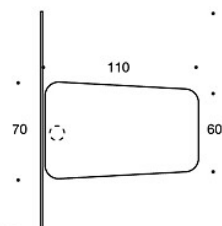

### HIILIJALANJÄLKI:

**PodMeeting Xpress 297HM:** 117,34 kg CO<sub>2</sub>e

Mittapiirros:

297LM72 / LM90 / LM105

297LM7272 / LM9090 / LM105105

297LM7290 / LM72105 / LM90105

Mittapiirros 2:

297HM72 / HM90 / HM105