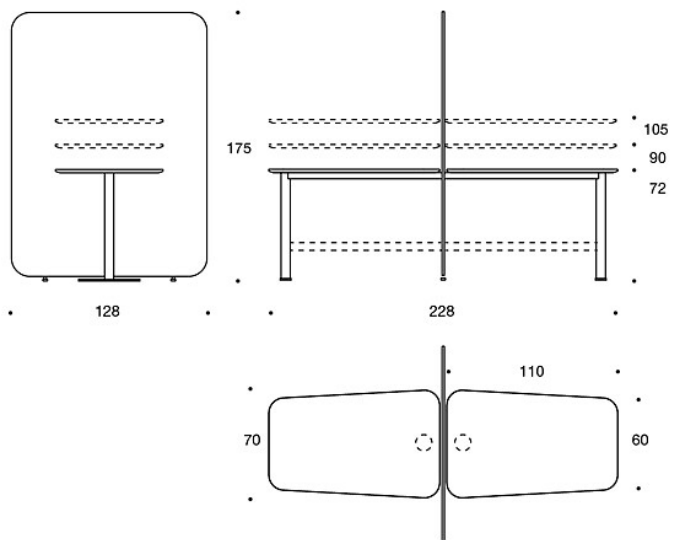

297HM7272 / HM9090 / HM105105
297HM7290 / HM72105 / HM90105