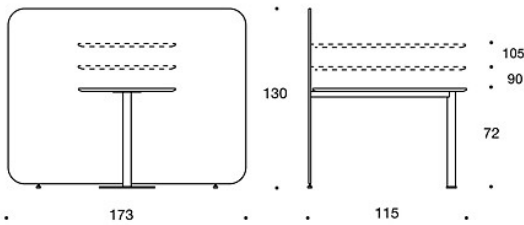

MATERIAALIKUVAUS:

Seinäke: ympäriverhoiltu

Kansi: tammi, saarni, petsattu saarni tai valkoinen laminaatti

Jalka: valkoinen

TUOTEKODI:

297LM = matalalla seinäkkeellä

297HM = korkealla seinäkkeellä

LISÄVARUSTEET:

Sähköistys.

SÄÄDÖT:

Seinäkkeet: korkeussäädettävät liukunastat.

Mittapiirros:

297LM72 / LM90 / LM105

297LM7272 / LM9090 / LM105105

297LM7290 / LM72105 / LM90105

Mittapiirros 2: