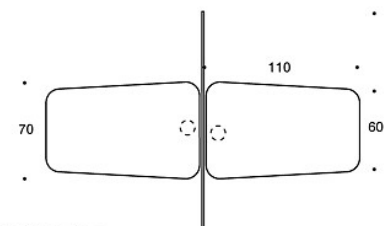

MATERIAALIKUVAUS:

Seinäke: ympäriverhoiltu

Kansi: tammi, saarni, petsattu saarni tai valkoinen laminaatti

Jalka: valkoinen

TUOTEKODI:

297LM = matalalla seinäkkeellä

297HM = korkealla seinäkkeellä

LISÄVARUSTEET:

Sähköistys.

SÄÄDÖT:

Seinäkkeet: korkeussäädettävät liukunastat.

Mittapiirros:

297LM72 / LM90 / LM105

297LM7272 / LM9090 / LM105105

297LM7290 / LM72105 / LM90105

Mittapiirros 2: