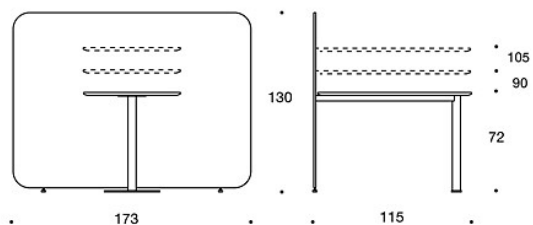

### SÄÄDÖT:

**Seinäkkeet:** korkeussäädettävät liukunastat.

---

### HIILIJALANJÄLKI:

**PodMeeting Xpress 297HM:** 117,34 kg CO<sub>2</sub>e

Mittapiirros:

297LM72 / LM90 / LM105

297LM7272 / LM9090 / LM105105

297LM7290 / LM72105 / LM90105

Mittapiirros 2:

297HM72 / HM90 / HM105