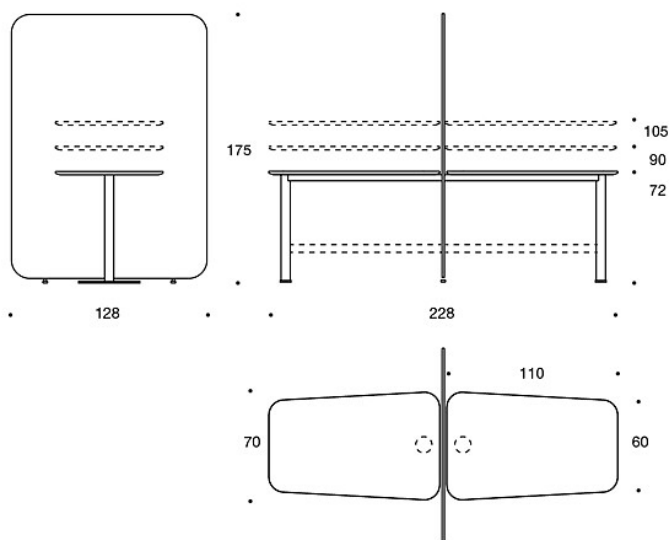

297HM7272 / HM9090 / HM105105

297HM7290 / HM72105 / HM90105