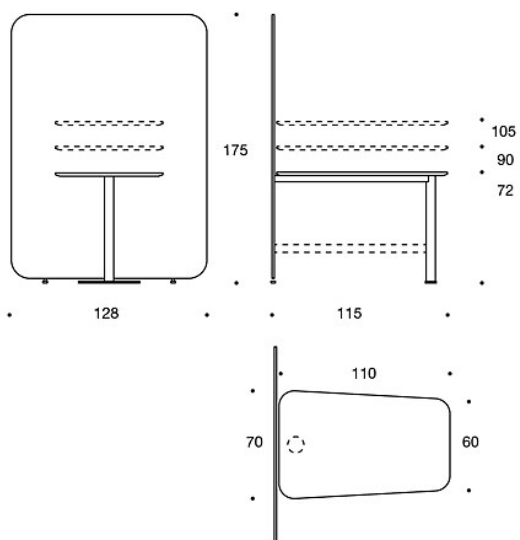

MATERIAALIKUVAUS:

Seinäke: ympäriverhoiltu

Kansi: tammi, saarni, petsattu saarni tai valkoinen laminaatti

Jalka: valkoinen

TUOTEKODI:

297LM = matalalla seinäkkeellä

297HM = korkealla seinäkkeellä

LISÄVARUSTEET:

Sähköistys.

SÄÄDÖT:

Seinäkkeet: korkeussäädettävät liukunastat.

Mittapiirros:

297LM72 / LM90 / LM105

297LM7272 / LM9090 / LM105105

297LM7290 / LM72105 / LM90105

Mittapiirros 2: