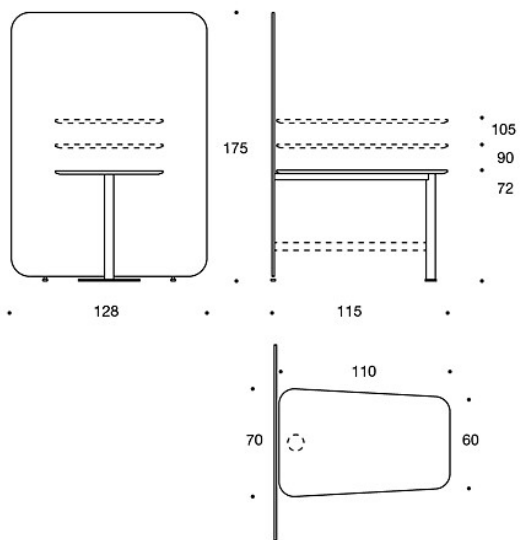

MATERIAALIKUVAUS:

Seinäke: ympäriverhoiltu

Kansi: tammi, saarni, petsattu saarni tai valkoinen laminaatti

Jalka: valkoinen

TUOTEKODI:

297LM = matalalla seinäkkeellä

297HM = korkealla seinäkkeellä

LISÄVARUSTEET:

Sähköistys.

SÄÄDÖT:

Seinäkkeet: korkeussäädettävät liukunastat.

Mittapiirros:

297LM72 / LM90 / LM105

297LM7272 / LM9090 / LM105105

297LM7290 / LM72105 / LM90105

Mittapiirros 2: