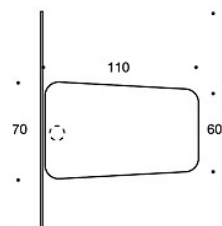

MATERIAALIKUVAUS:

Seinäke: ympäriverhoiltu

Kansi: tammi, saarni, petsattu saarni tai valkoinen laminaatti

Jalka: valkoinen

TUOTEKODI:

297LM = matalalla seinäkkeellä

297HM = korkealla seinäkkeellä

LISÄVARUSTEET:

Sähköistys.

SÄÄDÖT:

Seinäkkeet: korkeussäädettävät liukunastat.

Mittapiirros:

297LM72 / LM90 / LM105

297LM7272 / LM9090 / LM105105

297LM7290 / LM72105 / LM90105

Mittapiirros 2: