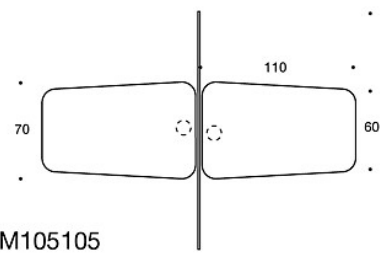

MATERIAALIKUVAUS:

Seinäke: ympäriverhoiltu

Kansi: tammi, saarni, petsattu saarni tai valkoinen laminaatti

Jalka: valkoinen

TUOTEKODI:

297LM = matalalla seinäkkeellä

297HM = korkealla seinäkkeellä

LISÄVARUSTEET:

Sähköistys.

SÄÄDÖT:

Seinäkkeet: korkeussäädettävät liukunastat.

Mittapiirros:

297LM72 / LM90 / LM105

297LM7272 / LM9090 / LM105105

297LM7290 / LM72105 / LM90105

Mittapiirros 2: