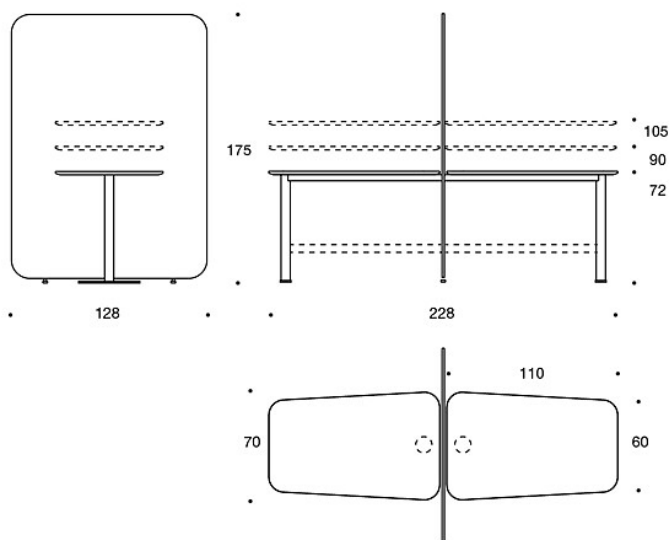

### HIILIJALANJÄLKI:

**PodMeeting Xpress 297HM:** 117,34 kg CO<sub>2</sub>e

Mittapiirros:

297LM72 / LM90 / LM105

297LM7272 / LM9090 / LM105105

297LM7290 / LM72105 / LM90105

Mittapiirros 2:

297HM72 / HM90 / HM105