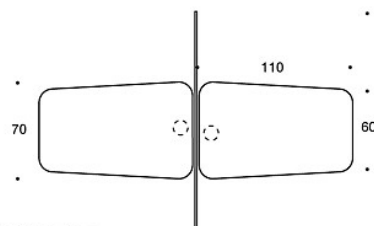

### HIILIJALANJÄLKI:

**PodMeeting Xpress 297HM:** 117,34 kg CO<sub>2</sub>e

Mittapiirros:

297LM72 / LM90 / LM105

297LM7272 / LM9090 / LM105105

297LM7290 / LM72105 / LM90105

Mittapiirros 2:

297HM72 / HM90 / HM105